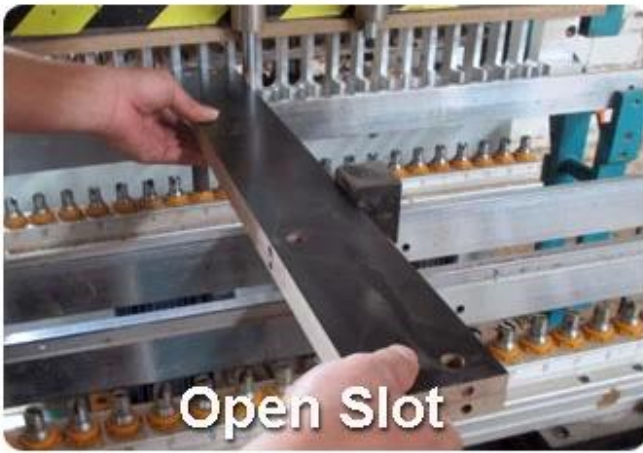

Design And Color

GLS18801C

Goodlife
Houseware Ltd

Product Features

Производство и NBSP; имя	Деревянный & NBSP; зеркало и NBSP; обуви & NBSP; кабинет	Марка	Goodlife
Пункт & NBSP; Нет.	GLS18801C		
Цвета	Белый, черный, коричневый, деревянные и NBSP; цвет. Customize & NBSP; цвет & NBSP; это и NBSP; приемлемым.		
Материал	МДФ и NBSP; с & NBSP; меламина		
Оборудование и NBSP; фитинг	Hardware & NBSP; установки, металла и NBSP; обрабатывать, и NBSP; металл & NBSP; ноги.		
Отсек	Металл & NBSP; ноги		
Размеры	4 ящики: и NBSP; Каждый & NBSP; ящик & NBSP; имеет и NBSP; 1 & NBSP; слой Всего & NBSP; размер	H140*W63*D20см	H55.1"*W24.8" *D7.9"
	Упаковка размер	136*43* 14.5cm	53.5" *16.9" *5.7"
Пакет	Формирование и NBSP; пенополистирола & NBSP; пакет, = & NBSP; двойной & NBSP; стены и NBSP; сильная & NBSP; мастер & NBSP; коробка с & NBSP; лент может и NBSP; пройти & NBSP; международная & NBSP; стандарт & NBSP; коробка & NBSP; падение & NBSP; тест.		
Упаковка (CBM)	0.09	N.W. / G.W. (KGS)	28/30
20GP	325PCS	40HQ	MOQ 1 & NBSP; кусок

Workmanship And Package

Wood Cutting

Drill Holes

Open Slot

sealing with PVC

Material

E1 MDF

VS