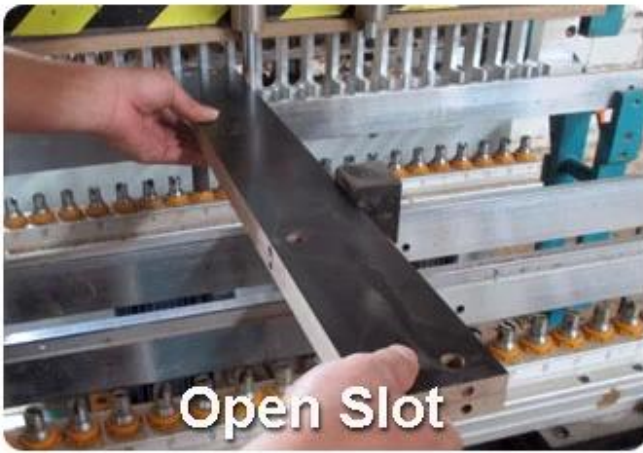

Open Slot

Material

VS

Certificates