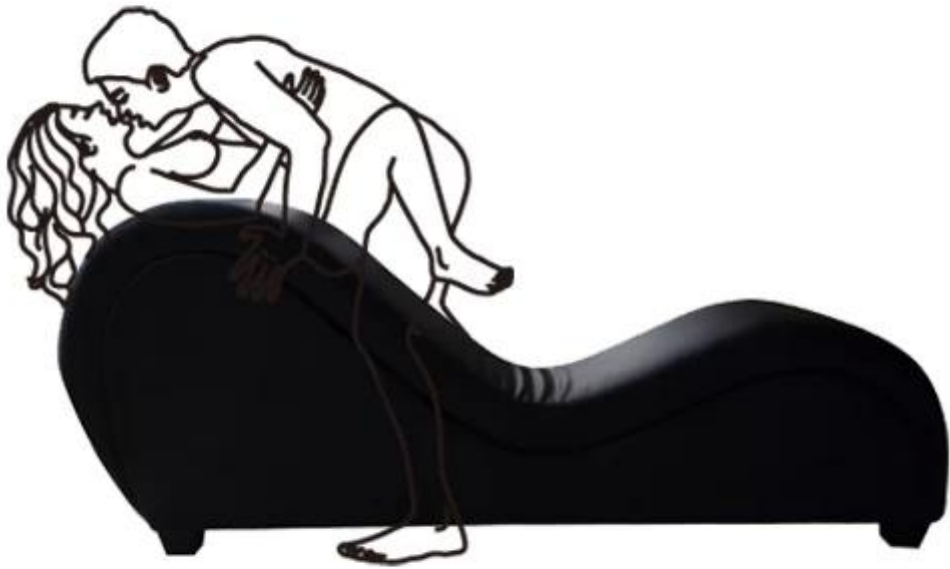

Goodlife
Houseware Ltd

GLS002BK