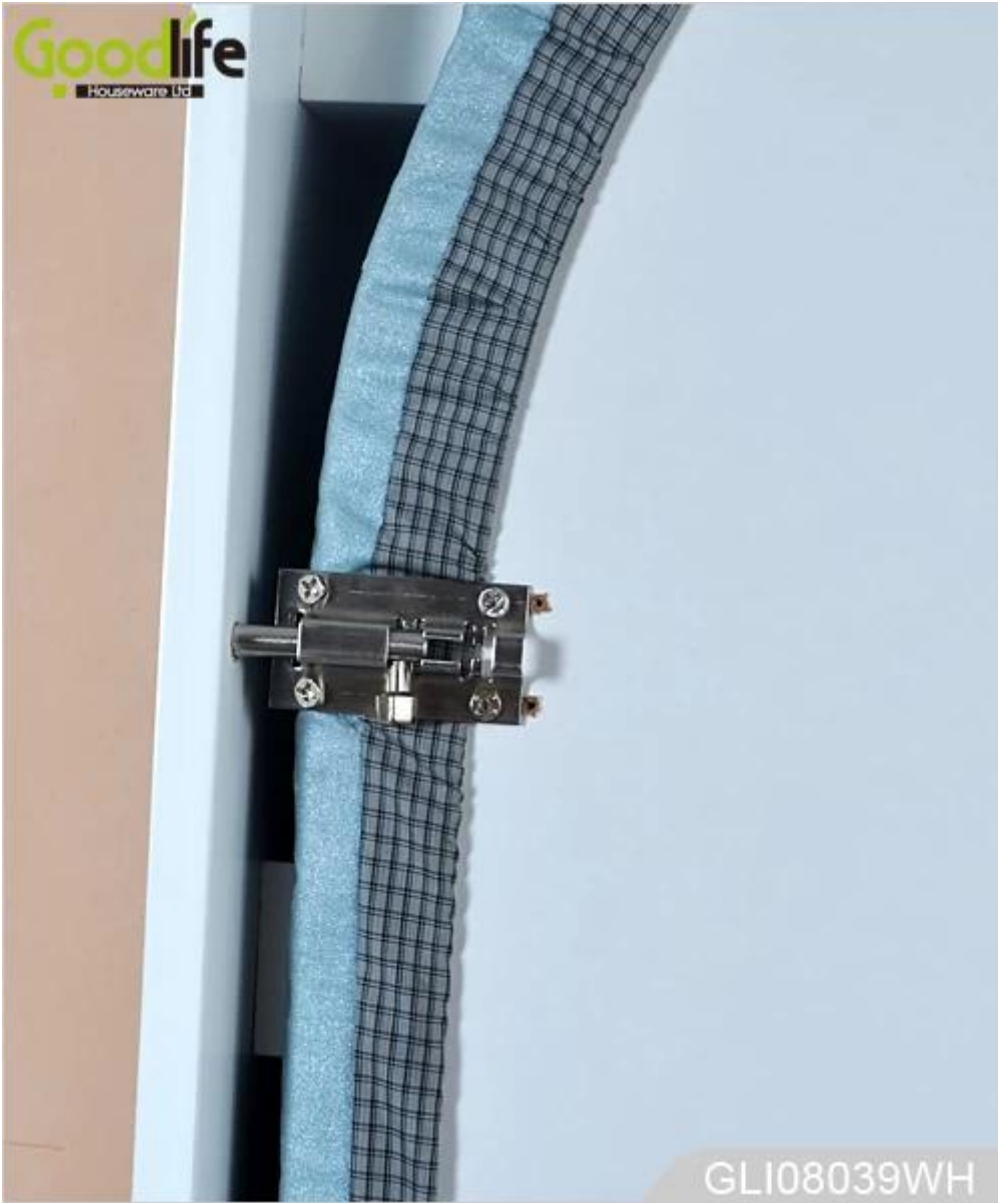

GLI08039WH