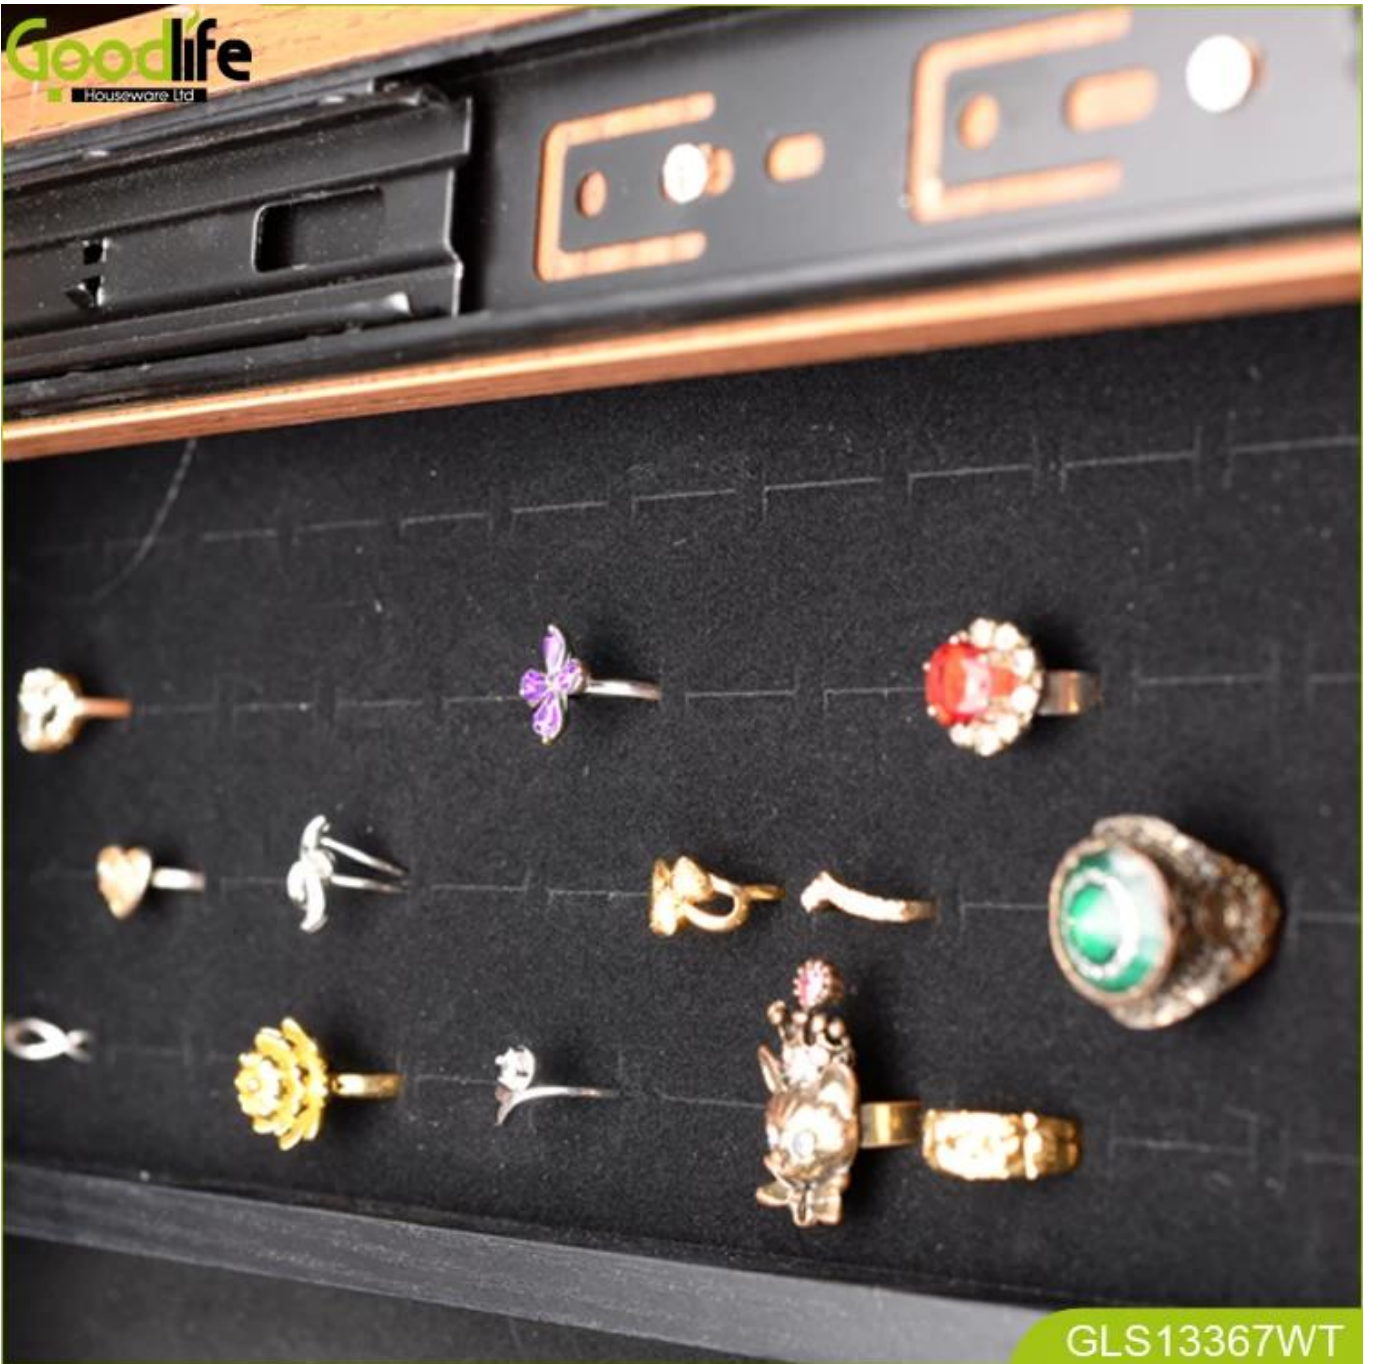

Product Features

Наименование продукта	Roating пальто висит с ювелирным шкафом для гостиной мебель глд13367	бренд	Goodlife
Номер номенклатуры.	Глд13367		
цвета	Белый, черный, коричневый, цвет подгонянный		
Функции	Мебель для дома. <u>Жилая комната, мебель для ванной комнаты для</u>		
Материал	Е1 МДФ с ПВХ покрытием		
Сведения об организаторе	Е1 МДФ с ПВХ покрытием Металлические аппаратные средства		
Размер продукта	W40 * D40 * x172км (дюйм: w 15.75 * d 15.75 * h 67.7)		
Размер пакета	189 * 51 * 15 см (дюйм: 74.41 * 20.08 * 5.91)		
Пакет	КД пакет; 1 коробки/комплект. упаковано с пенопластом и сильной коробкой оригинала		
Коробка куб.	0.145 м ³ /комплект		
20гр	193 шт	N.W./г.в.	33,5 сомов/35.0 сомов
40HQ	468 шт	MOQ	200 шт

Design And Color

GLS13367WT

GLS13367WT

GLS13367WT

GLS13367WT

GLS13367WT

GLS13367WT

GLS13367WT