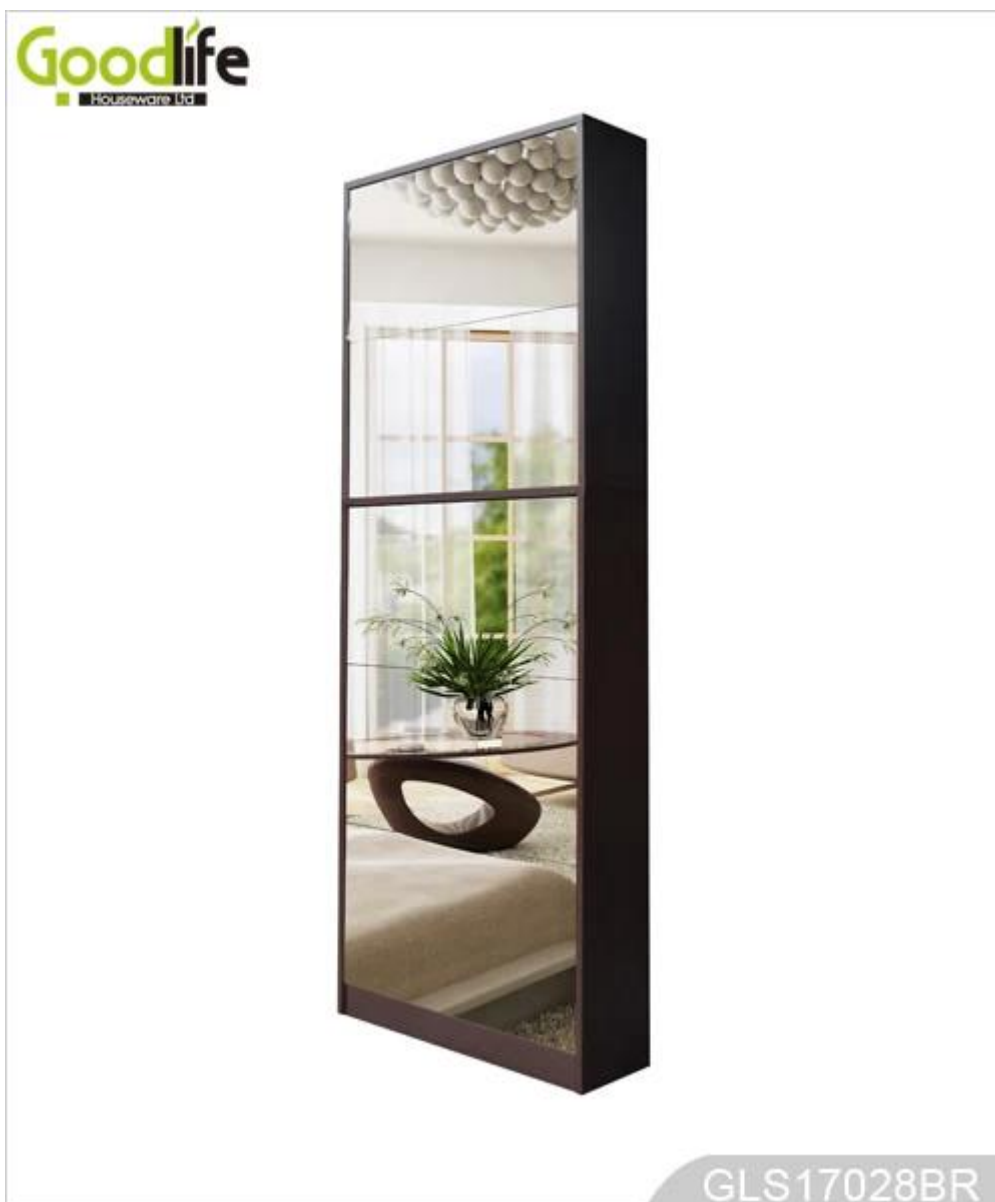

# SOLUTIONS FOR YOUR GOODLIFE!

- 1) деревянный шкаф обуви в Фошань коричневый цвет зеркальный обувной шкаф, это есть белый, черный, коричневый серый.
- 2) могут быть собраны с 5 ящиками обувной шкаф, также может быть использован как 2 комплекта для обуви, 2 ящика + 3 ящика.
- 3) Это всего может вместить около 25 пар обуви.
- 4) Полная длина зеркало элегантный дизайн и красивый
- 5) Внутри и снаружи высокого качества меламин МДФ.
- 6) Он может быть изменен на 4 ящиками, 3 ящиками, 2-мя ящиками и 1 ящиками ..
- 7) Пакет Ассамблея может сохранить перевозку и избежать повреждения зеркала.
- 8) Легко собрать с четкой инструкцией Ману.
- 9) Это доступно белый, черный, коричневый, цвет, настроить цвет является приемлемым.

## Design And Color

GLS17028BR

GLS17028BR

GLS17028BK

GLS17028BK

## Product Features

Наименование	деревянный шкаф обуви в Фосань коричневого цвета зеркальные обувной шкафа		Марка	Goodlife
Пункт №	GLS17028			
Цвета	Белый, черный, коричневый, настроить цвет является приемлемым.			
Материал	МДФ с меламином			
МДФ панели части	27 шт панели			
Оборудование фитинг	Пластиковые обуви мебельная фурнитура Место, Три-в-один шуцер оборудования, падение предотвращение винт			
Отсек	2 ящика		Каждый ящик Макс проведет 5 пар обуви	
	3 ящика		Каждый ящик макс проведет 5 пар обуви	
Размеры	Весь размер	L63 * W20 * H170cm		H67.7"*L24.8"* W7.8"
	Размер 3drawers	H104 * L63 * W20CM		H40.9 ** L24.8" * W7.8 "
	Размер 2drawers	H66 * L63 * W20CM		H26.2 ** L24.8" * W7.8 "
	Каждый размер ящика зеркало	L59 * W32 * D0.3cm		H23.2"* L12.6"* W0.12"
	Размер упаковки	69 * 41,5 * 19,5 см 126 * 23 * 20 см		27"* 16,3* 6.8" 48,8"* 9"* 8.2"
Пакет	2 коробки один набор, Формирование пенополистирола пакет зеркало, 18кг, образующие пенопласт, = двойная стенка сильная картонная упаковка может пройти международный стандарт испытание на падение коробка			
Коробка CBM	0.11	N.W. / G.W.		35 / 37,5
20GP	254pcs	40HQ	618pcs	MOQ 1 шт