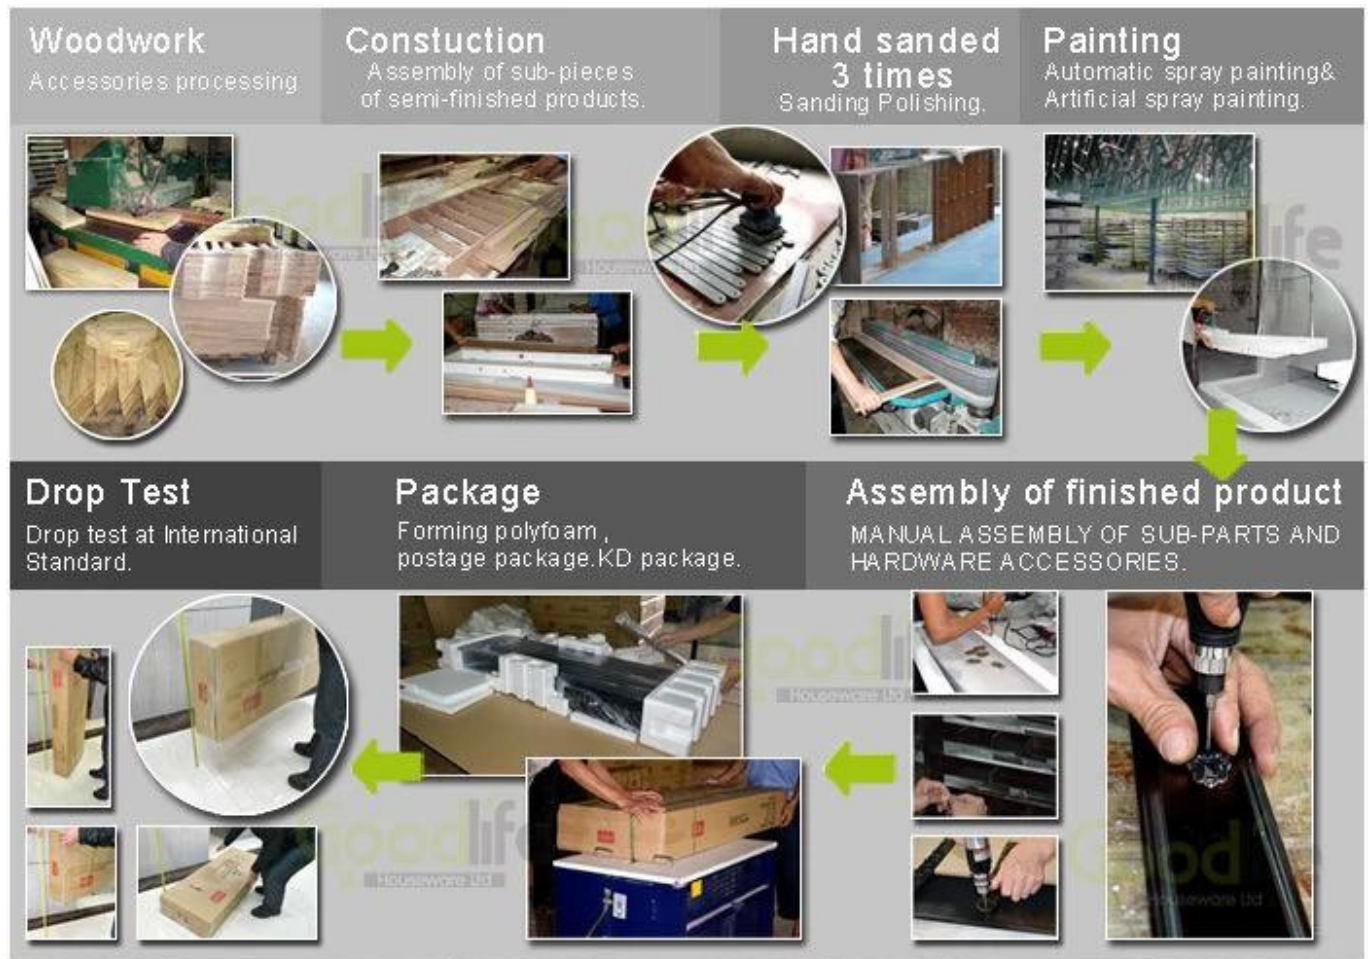

Wood Cutting

Drill Holes

Пакет	Соберите пакет PE мешок, Поли пены защиты, Сильный картонная упаковка.				
Коробка CBM	64 * 56 * 20 CM = 0.072m³			N.W. / G.W.	9.0 / 11.0kg
20GP	400pcs	40HQ	971pcs	MOQ	200 штук

Workmanship And Package