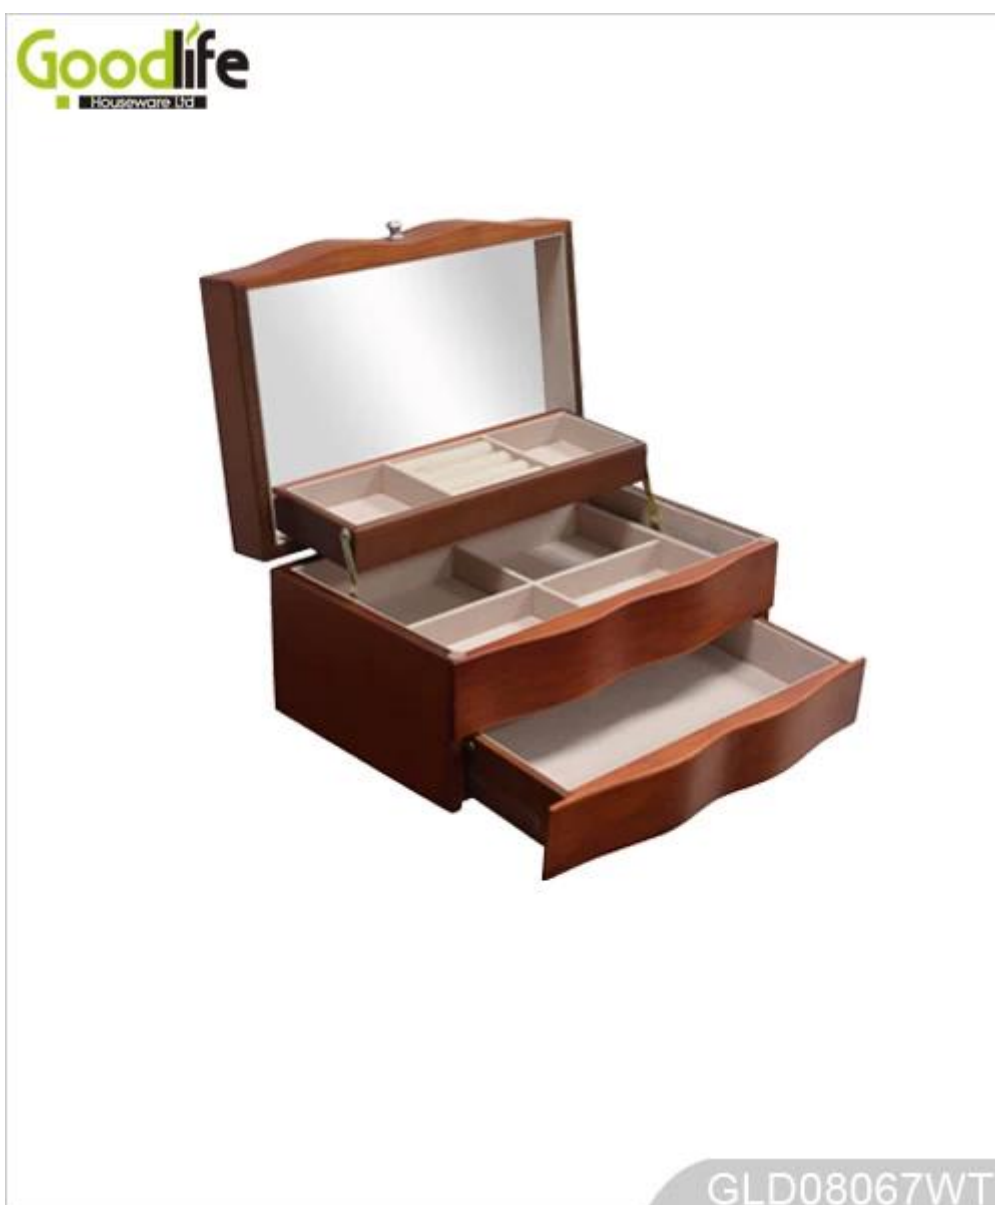

SOLUTIONS FOR YOUR GOODLIFE!

- Более одного ящика для многократного хранения.
- Полный панель внутри зеркала.
- Собранный пакет с формой форма поли и прочную картонную коробку.
- Много различных цветовых вариантов.

Design And Color

Goodlife
Houseware Ltd

GLD08067WT

Goodlife
Houseware Ltd

GLD08067WT

Goodlife
Houseware Ltd

GLD08067WT

Product Features

Производство имя	Деревянные косметические и ящик для хранения ювелирных изделий	Марка	Goodlife
Артикул	GLD08058		
Размер продукта	H35.5 * W29.5 * D21 CM (дюймы: H13.98 * W11.61 * D8.27)		
Цвета	Белый, черный, коричневый, розовый, голубой, натуральное дерево и более		

Функция	Настольная, для ювелирных изделий и организатора макияж и хранения				
Материал	ЕС-Стандарт МДФ; Экологичные живопись				
Подробнее Организатор	<ul style="list-style-type: none"> - Держатель палец кольцо, - Держатель Сережка, - Внутреннее зеркало, - организатор ящики, - Скрытый закрытием магнита. 				
Размер упаковки	42X34X27.5 CM (Дюймы: 16,54 * 13,39 * 2,71)				
Пакет	Mail Order пакет: Собранный пакет; 1шт за 1 полиэтиленовом пакете; 1шт за 1 коробку; поли пены защиты; сильный картонная упаковка; тест международная падение прошло				
Коробка CBM	42X34X27.5 CM = 0.04m ³		N.W. / G.W.	5kgs / 6kgs	
20GP	717pcs	40HQ	1743pcs	MOQ	300 штук