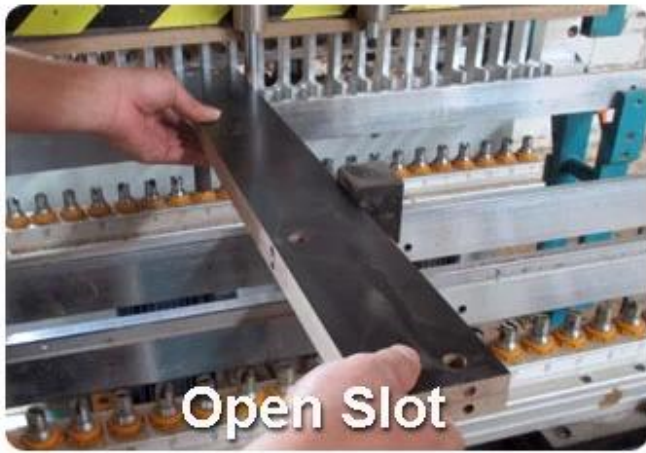

Производство и NBSP; имя	Деревянный & NBSP; зеркало & NBSP; обуви & NBSP; кабинет	Марка	Goodlife
Пункт & NBSP; Нет.	GLS17022		
Цвета	Белый, черный, коричневый, деревянные и NBSP; цвет & NBSP;. Customize & NBSP; цвет & NBSP; это и NBSP; приемлемым.		
Материал	МДФ и NBSP; с & NBSP; меламин		
МДФ и NBSP; Панель & NBSP; части	17PCS & NBSP; панели		
Оборудование и NBSP; фитинг	Hardware & NBSP; установки, и NBSP; падения & NBSP; профилактики и NBSP; винт,сталь & NBSP; бары и т.д..		
Отсек	1 Дверь & NBSP; с полный & NBSP; длина зеркало		
Размеры	15 & NBSP; штук и NBSP; сталь барс: Can put 5 layers of high hell shoes. Max can storage 15 pairs shoes		
	Всего & NBSP; размер	H180* W50*D22см	H70.9" *W19.7" *D8.7"
	Зеркало & NBSP; размер	H173 * W50	H68.1" *W19.7"
	Упаковка размер	: & NBSP; 182*53*9см	: 71.7" *20.9"*3.5"
		B: & NBSP; 1880,5 *56* 10см	B: 74.2" *22" *3.9"
Пакет	Двухместный коробки и NBSP; один и NBSP; комплект, Формирование и NBSP; пенополистирола & NBSP; пакет из & NBSP; зеркало, формирования и NBSP; пенопласт;		
	A=A double wall strong master carton can pass international standard carton drop test.		
Упаковка (CBM)	0.11	N.W. / G.W. (KGS)	30/310,5
20GP	265PCS	40HQ	640PCS
			MOQ
			1 & NBSP; кусок

Workmanship And Package

Wood Cutting

Drill Holes

Open Slot

sealing with PVC

Material

E1 MDF

VS